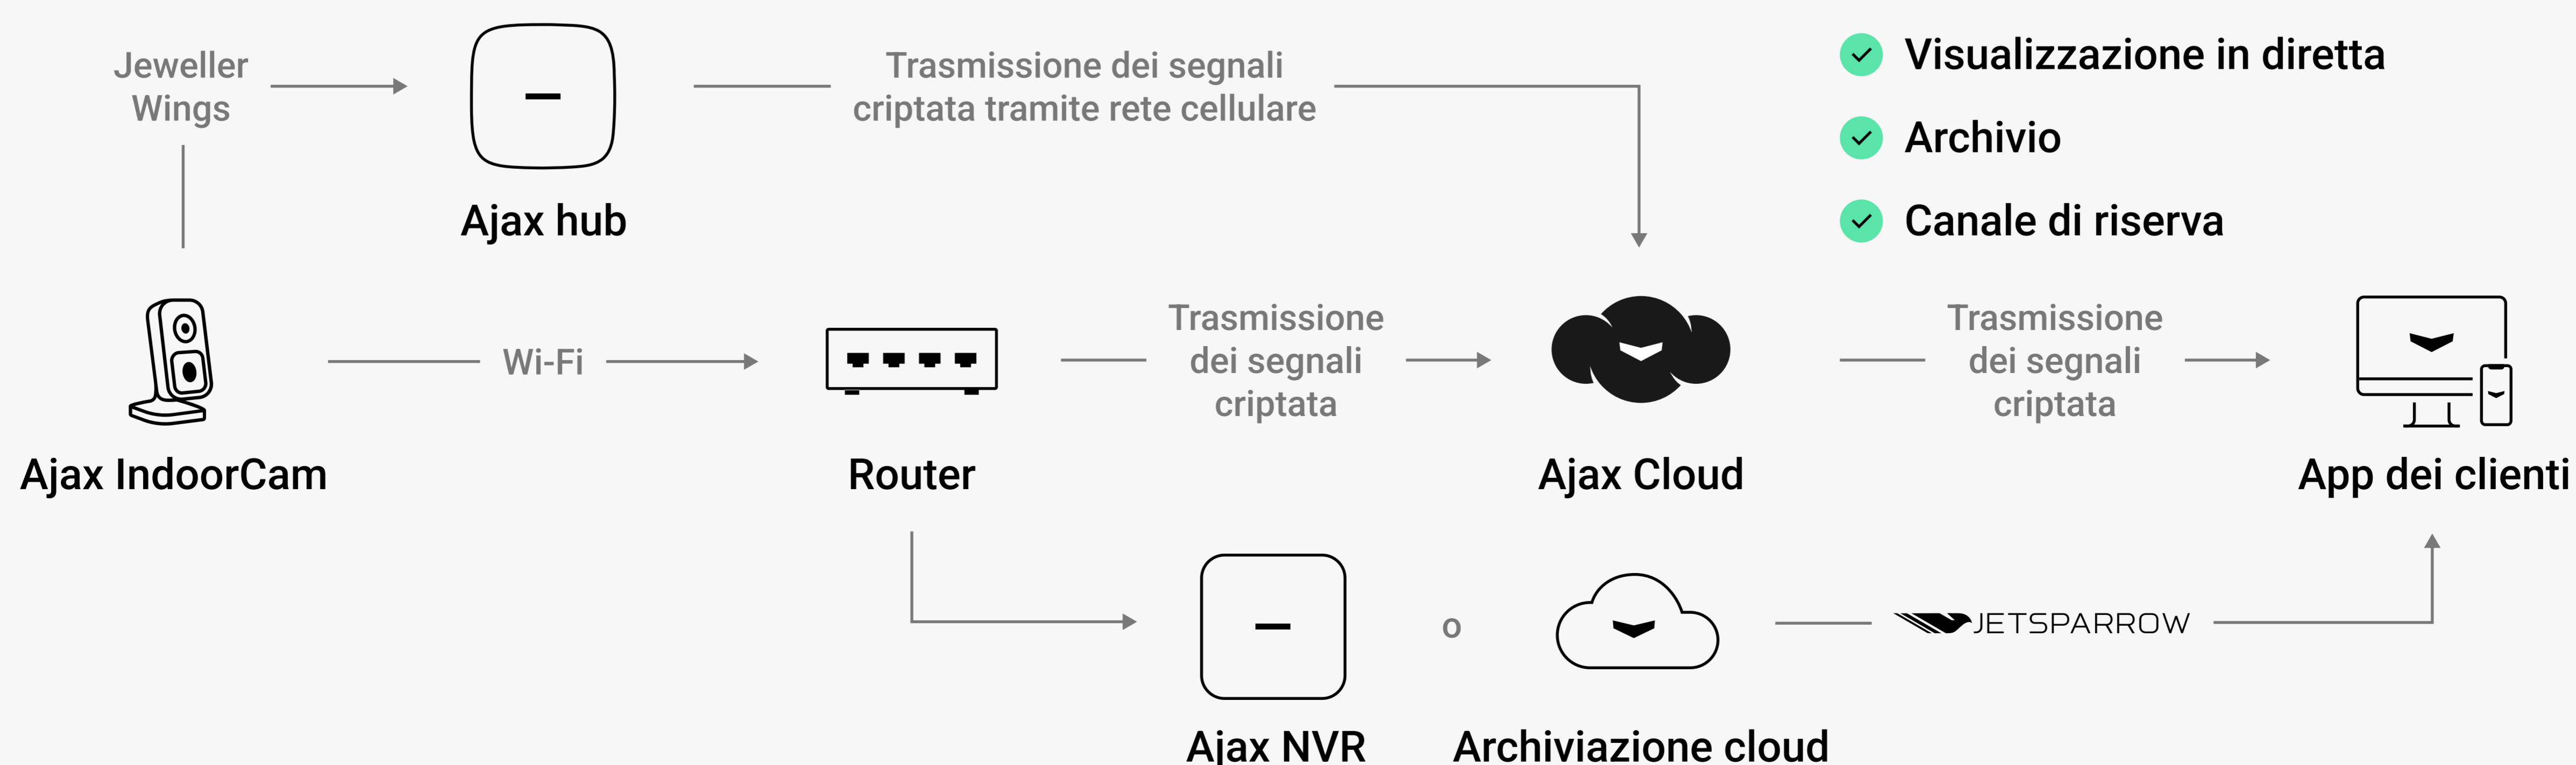

IndoorCam

Telecamera di sicurezza Wi-Fi per interni
con rilevatore di movimento PIR e IA integrata

Sicurezza e IA professionali per la casa e il business

IndoorCam è un dispositivo video per interni che combina l'usabilità di una telecamera Wi-Fi con funzioni di sicurezza di alto livello. Dotata di un sensore PIR e di una telecamera grandangolare HDR potenziata dall'IA, il dispositivo rileva persone, animali, veicoli e offre un'eccellente qualità delle immagini. Grazie a un canale di comunicazione di riserva sicuro, IndoorCam rimane funzionante anche in caso di perdita della connessione Wi-Fi. La telecamera rispetta i controlli sulla privacy Ajax, assicurando che i dati dell'utente rimangano sempre protetti.

NDA
Compliant

 Tecnologia HDR

 Comunicazione audio bidirezionale

 Riconoscimento degli oggetti con IA

 Sensore PIR per il rilevamento del movimento

Tre opzioni di funzionamento

Streaming video in tempo reale
facilmente accessibile grazie alla
tecnologia JetSparrow

Streaming video con archivio privato
sicuro

Riconoscimento degli oggetti
e registrazione video intelligente
con brevi clip memorizzate
nell'archivio cloud¹

Connessione affidabile in ogni momento

IndoorCam utilizza il Wi-Fi come canale di comunicazione principale. Il dispositivo è progettato per amplificare il segnale e ridurre le interferenze radio, garantendo una connessione più stabile su distanze maggiori.

Quando è connessa a un hub Ajax tramite i protocolli radio proprietari Jeweller e Wings, IndoorCam ha accesso a un canale di comunicazione di riserva. Ciò consente alla telecamera di trasmettere eventi, allarmi e foto anche in caso di perdita della connessione Wi-Fi.