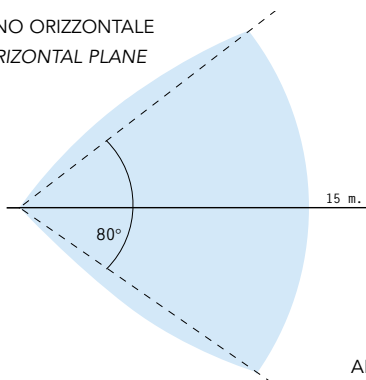

:alfa

PIANO ORIZZONTALE
HORIZONTAL PLANE

PIANO VERTICALE
VERTICAL PLANE

ALFA HA UNA COPERTURA VOLUMETRICA MOLTO ESTESA.
THE ALFA HAS EXTENDED VOLUMETRIC PROTECTION.

ALFA È ALTA SICUREZZA

ALFA È UN RIVELATORE DOPPLER PER INTERNO A MICROONDE. GIÀ QUESTO È SINONIMO DI ALTA SICUREZZA PER TUTTI GLI OPERATORI DEL SETTORE. INFATTI UN RIVELATORE DOPPLER, PER SUA NATURA RENDE IMPOSSIBILE OGNI TENTATIVO DELL'INTRUSO DI MASCHERARSI. IN PIÙ ALFA HA ANCHE LA FUNZIONE ANTIMASCHERAMENTO DEL RIVELATORE STESSO.