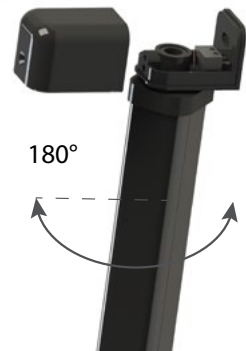

Raggi sincronizzati in modo filare, alloggiati in struttura in alluminio anticorrosione anodizzato e frontale in policarbonato.

Facile installazione e programmazione, grazie all'allineamento automatico, oltre ad una alta immunità alla luce solare e falsi allarmi in genere. Ciascun raggio è sempre formato da una doppia ottica in AND, mentre l'allarme può essere programmato in OR a singolo raggio con tempi d'intervento diversi oppure in AND random, interrompendo almeno 2 raggi casuali.

In funzione delle altezze standard o fuori misura a richiesta, è possibile inserire da 2 doppi raggi, presenti sulla scheda madre CPU fino ad un massimo di 10 con flat-cable di varie misure.

SADRIN BIANCA

Come la precedente ma con struttura in alluminio verniciata bianca così come il frontale in policarbonato, che rende però la portata limitata a 5 metri

PRESTAZIONI

- Portata in esterno nera 15 m, bianca 5 m.
- OR - AND casuale 2 raggi.
- Velocità di attraversamento regolabile.
- Esclusione LEDS.
- Espandibile fino a 10 doppi raggi.

SADRIN

SADRIN
BIANCA

Vedi caratteristiche tecniche a pag. 30

SADRIN SD
STAFFA DI
ROTAZIONE
180°

180°

NUOVI TAPPI DI
CHIUSURA DEL
PROFILO

FORI DI FISSAGGIO
A MURO

COMPLETI CON
GUARNIZIONE DI TENUTA