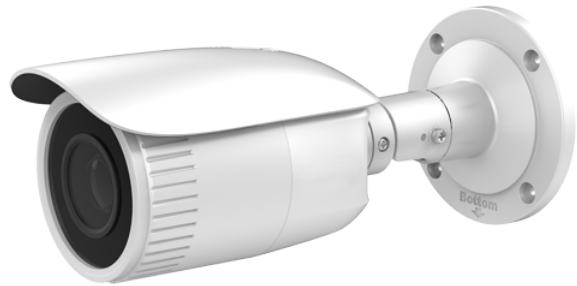

SF-IPB786ZH-2E

Telecamera Bullet IP 2 Megapixel
1/2.8" Progressive Scan CMOS
Compressione H.265+ / H.265
Lente motorizzata 2.8~12 Autofocus
mm
Matrix IR Portata 30 m
IP67 | Scheda Micro SD

Safire
Telecamera IP
Gamma ECO
1/2.8" Progressive Scan CMOS
2 Megapixel (1920x1080)
Lente Motorizzata 2.8~12 mm
0 Lux
IR Distanza 30 m
IR CUT
Compressione H.265+ / H.265 / H.264+ / H.264
RJ-45 10/100 BaseT
PoE IEEE802.3af
Impermeabile IP67
Memoria interna Scheda Micro SD
Interface WEB, CMS, Smartphone e NVR
Compatibile con ONVIF

Specificazioni

Marca	SAFIRE
Sensore ottico	1/2.8" Progressive Scan CMOS
Risoluzione massima	2 Megapixel (1920x1080)
Illuminazione minima	0.01 Lux / F1.2
Illuminazione a infrarossi	0 Lux / Matrix LED IR (30 m)
Ottica	Varifocale motorizzato 2.8-12 mm Autofocus
Compressione	H.265+/H.265/H.264+/H.264
Video Bit Rate	32 Kbps-8Mbps
Tasso Main Stream	1080p / 1280x960 / 720p (25 FPS)
Tasso Extra Stream	640x480 / 640x360 / 320x240 (25 FPS)
Miglioramenti immagine	BLC, 3D-DNR, MD, Privacy Mask, ROI
Giorno / Notte	Auto / Programmabile / Color / BW (Bianco e nero)
Memorizzazione interna	Scheda micro SD fino a 128GB
Interfaccia di rete	Ethernet 10/100 BaseT
Allarmi	Non disponibile
Audio	Non disponibile
Accesso remoto	Browser Web, App Smartphone e Software PC Safire Control Center
Interoperabilità	ONVIF e ISAPI
Alimentazione	DC 12 V / 900 mA, PoE IEEE802.3af
Grado di protezione	Impermeabile IP67
Materiale	Metallo
Temp. funzionamento	-30° C ~ +60° C
Dimensioni	244.4 mm (Fo) x 83.3 mm (Ø)
Dimensioni della base	105 (Ø) mm
Peso	1015 g