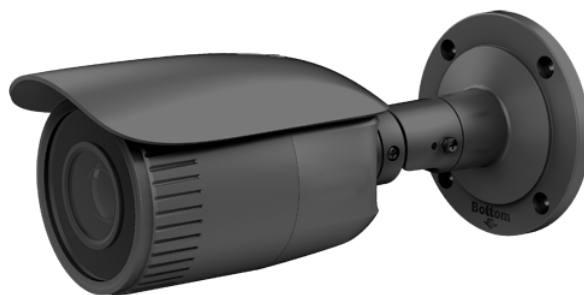

SF-IPB786ZWHG-4P

Telecamera Bullet IP 4 Megapixel
1/3" Progressive Scan CMOS
Compressione H.265+ / H.265
Lente motorizzata 2.8~12 Autofocus
mm
Matrix IR Portata 30 m
IP67 | WDR | Micro SD

Safire
Telecamera Bullet IP
1/3" Progressive Scan CMOS
4 Megapixel (2560x1440)
Obiettivo motorizzato varifocale 2.8~12 mm Autofocus
WDR
Compressione H.265+/H.265/H.264+/H.264
IR CUT
0 Lux
Registrazione su scheda SD
IR Distanza 30 m
RJ-45 10/100 BaseT
Interface WEB, CMS, Smartphone e NVR
Compatibile con ONVIF
PoE IEEE802.3af
Impermeabile IP67

Specificazioni

Marca	SAFIRE
Sensore ottico	1/3" Progressive Scan CMOS
Risoluzione massima	4 Megapixel (2560x1440)
Illuminazione minima	0.01 Lux / F1.2
Illuminazione a infrarossi	0 Lux / Matrix LED IR (30 m)
Ottica	Varifocale motorizzato 2.8-12 mm Autofocus
Compressione	H.265+/H.265/H.264+/H.264
Video Bit Rate	32 Kbps-8Mbps
Tasso Main Stream	4Mpx (20 FPS) / 3Mpx / 1080p / 720p (25 FPS)
Tasso Extra Stream	640x480 / 640x300 / 320x240 (1 - 25 FPS)
Miglioramenti immagine	WDR, BLC, 3D-NR, MD, Privacy Mask, ROI
Giorno / Notte	Auto / Programmabile / Color / BW (Bianco e nero)
Memorizzazione interna	Scheda micro SD fino a 128GB
Interfaccia di rete	Ethernet 10/100 BaseT
Allarmi	Non disponibile
Audio	Non disponibile
Accesso remoto	Browser Web, App Smartphone e Software PC Safire Control Center
Interoperabilità	ONVIF e ISAPI
Alimentazione	DC 12 V / 900 mA, PoE IEEE802.3af
Grado di protezione	Impermeabile IP67
Materiale	Metallo
Temp. funzionamento	-30° C ~ +60° C
Dimensioni	244.4 mm (Fo) x 83.3 mm (Ø)
Dimensioni della base	105 (Ø) mm
Peso	1035 g