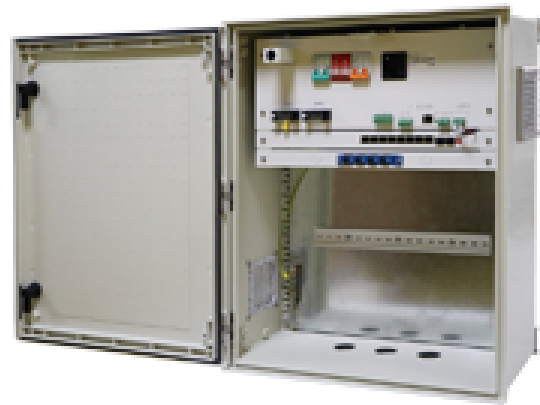

SF-BOX0812V-UPS-IP55

Safire

Armario de poliéster SMC

Dimensiones exteriores 60x50x23cm

Switch de 8 puertos | Bandeja fusión de fibra

Plataforma de gestión y mantenimiento

Grado de protección IP55 / Carril DIN / UPS

Safire

Armario de poliéster

Entrada AC 220V

Salida 12V

Switch 8 puertos ethernet

Enchufe EU

Entrada de alarma

Controladora inteligente con conexión a red

Grado de protección IP55

Especificaciones

Marca	Safire
Tipo	Armario de poliéster con switch y fuente de alimentación incluida
Seguridad	Doble cierre de llave
Entrada de alimentación	AC 100~240V, 50/60Hz
Bandeja para fusión de fibra	Sí
Enchufe	Si, Europeo tipo F
Salida AC	1x Salida AC controlada de forma remota a través de software. El software de gestión soporta control del valor de tensión y corriente
Salida DC	3x 12V DC, Máx. 240W (entre las 3 salidas)
Ventilador	1x 12V DC
Luz	DC 12V Led interno para mantenimiento en nocturno. Se enciende cuando se abre la puerta
Sensor de puerta	Sí
Contactor	AC 2P16A, instalado sobre rail din
Protección contra sobretensiones	Protección contra AC, 385 V CA @ 20 KA 2P, -40 ~ 70 ? Corriente de descarga nominal 20 KA (8/20 ?S), Corriente de descarga máxima 40 KA (8/20 ? S) Voltaje restringido ? 1,8 KV, con función de alarma remota en el software
Switch Ethernet	1~8 10/100/1000M Base-T RJ45 9~10 1000M SFP
Puerto serie	RS485 / RS232
Entrada de alarma	3 entradas, contacto seco *Entrada 1 usada por defecto para el contacto de puerta
Software de gestión	Sí
Controladora de gestión	Botón de reset 1x RJ45 10/100M Baste-TX 8 indicadores LED de estado
Material	SMC (resina de poliéster reforzada con fibra de vidrio)
UPS	Sí (Instalación de batería de backup de 12V)
Temperatura de trabajo	-20?~70?
Temperatura de almacenamiento	-40?~85?
Humedad	0~90% sin condensación
Dimensiones exteriores	600 (Al) x 500 (An) x 230 (Fo) mm
Color	Blanco
Peso neto	15Kg