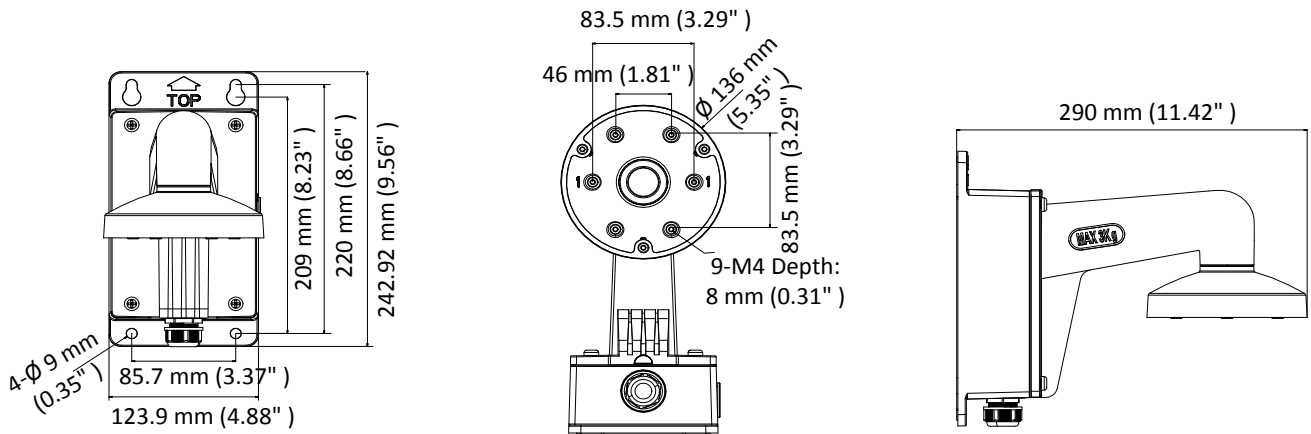

## Wall Mount

### Dimension

### Parameter

Model	DS-1473ZJ-135B
Parameters	Wall Mount
Appearance	White
Material	Aluminum Alloy
Dimension	Ø 136 mm × 242.92 mm × 290 mm (5.35" × 9.56" × 11.42")
Weight	1475 g (3.25 lb.)