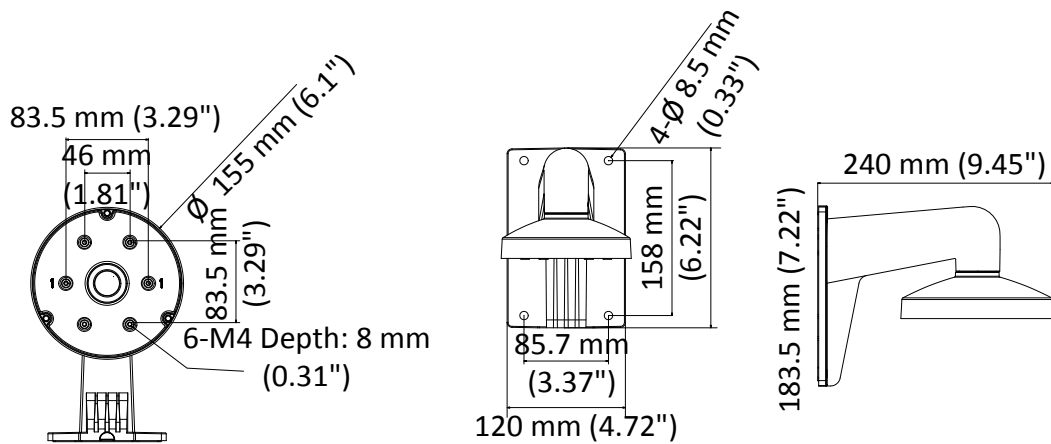

## Wall Mount for Dome Camera

### Dimension

### Parameter

Model	DS-1473ZJ-155
Parameters	Wall Mount for Dome Camera
Appearance	White
Material	Aluminum Alloy
Dimension	Ø 155 mm × 183.5 mm × 240 mm (6.1" × 7.22" × 9.45")
Weight	650 g (1.4 lb.)